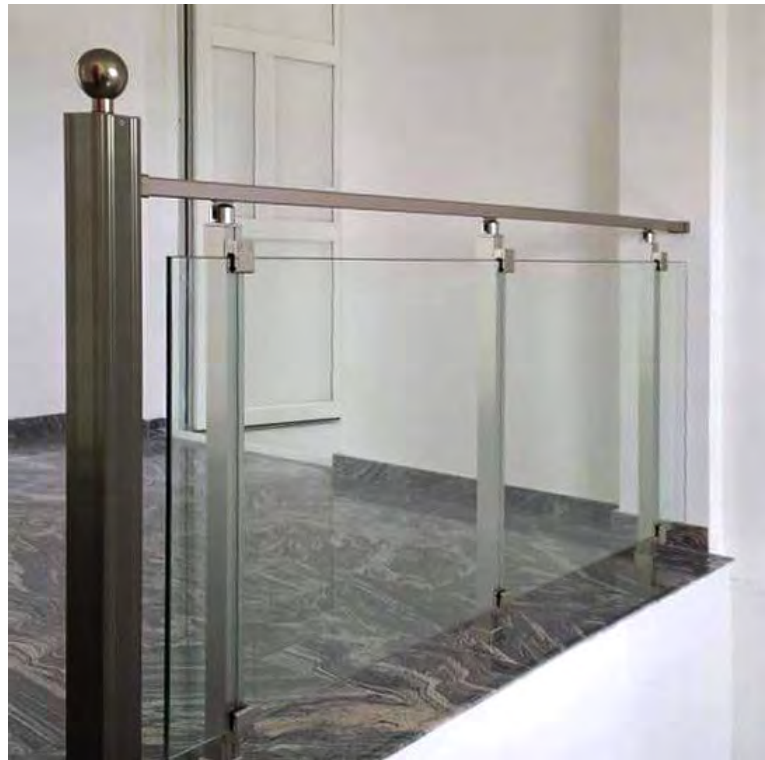

AL PROFIL

KATALOG

**KVALITET NIKADA
NE IZLAZI IZ MODE**

AL PROFIL

AL PROFIL d.o.o.
Aerodromska 54, Kruševac
tel/fax: +381 37 201 039
tel: 062 8 770 700
tel: 062 77 66 99
www.alu-ograde.rs
info@alu-ograde.rs