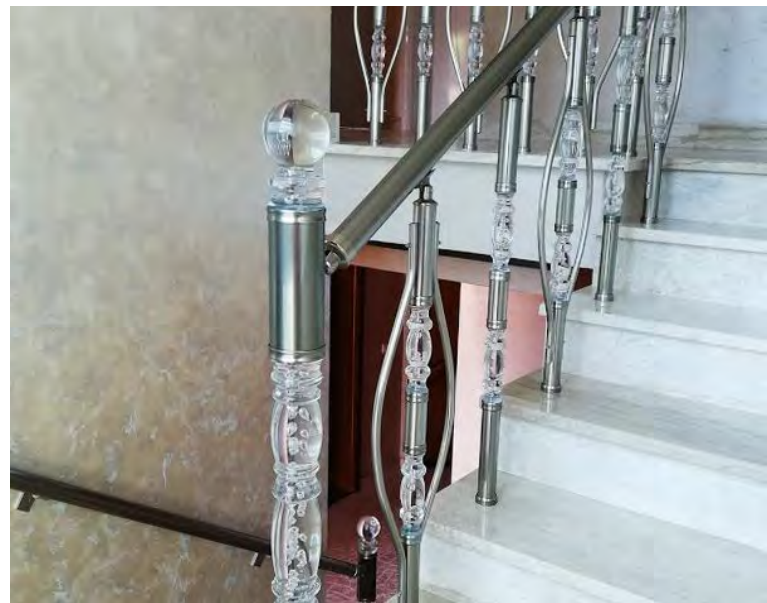

AL PROFIL

KATALOG

**KVALITET NIKADA
NE IZLAZI IZ MODE**

AL PROFIL

AL PROFIL d.o.o.
Aerodromska 54, Kruševac
tel/fax: +381 37 201 039
tel: 062 8 770 700
tel: 062 77 66 99
www.alu-ograde.rs
info@alu-ograde.rs