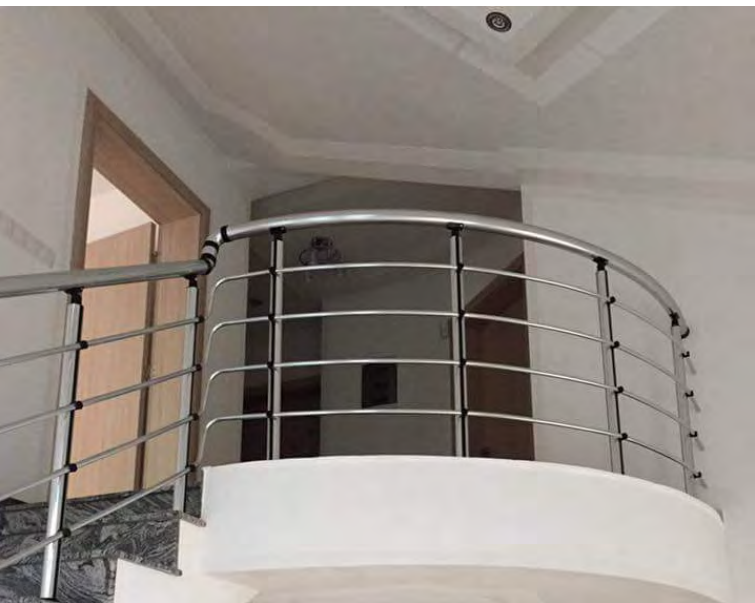

AL PROFIL

KATALOG

**KVALITET NIKADA
NE IZLAZI IZ MODE**

AL PROFIL

AL PROFIL d.o.o.
Aerodromska 54, Kruševac
tel/fax: +381 37 201 039
tel: 062 8 770 700
tel: 062 77 66 99
www.alu-ograde.rs
info@alu-ograde.rs