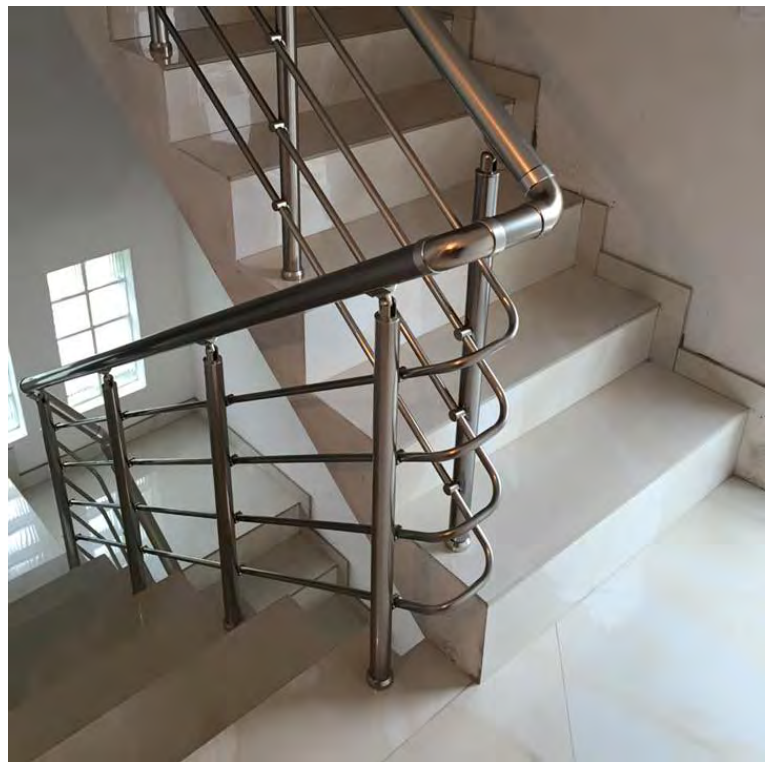

AL PROFIL

KATALOG

**KVALITET NIKADA
NE IZLAZI IZ MODE**

AL PROFIL

AL PROFIL d.o.o.
Aerodromska 54, Kruševac
tel/fax: +381 37 201 039
tel: 062 8 770 700
tel: 062 77 66 99
www.alu-ograde.rs
info@alu-ograde.rs