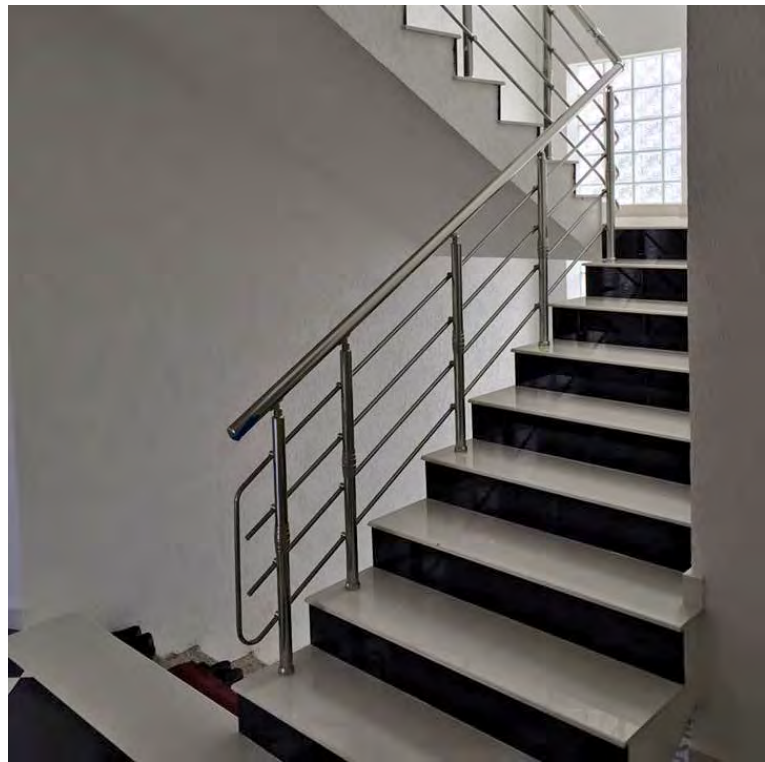

AL PROFIL

KATALOG

**KVALITET NIKADA
NE IZLAZI IZ MODE**

AL PROFIL

AL PROFIL d.o.o.
Aerodromska 54, Kruševac
tel/fax: +381 37 201 039
tel: 062 8 770 700
tel: 062 77 66 99
www.alu-ograde.rs
info@alu-ograde.rs