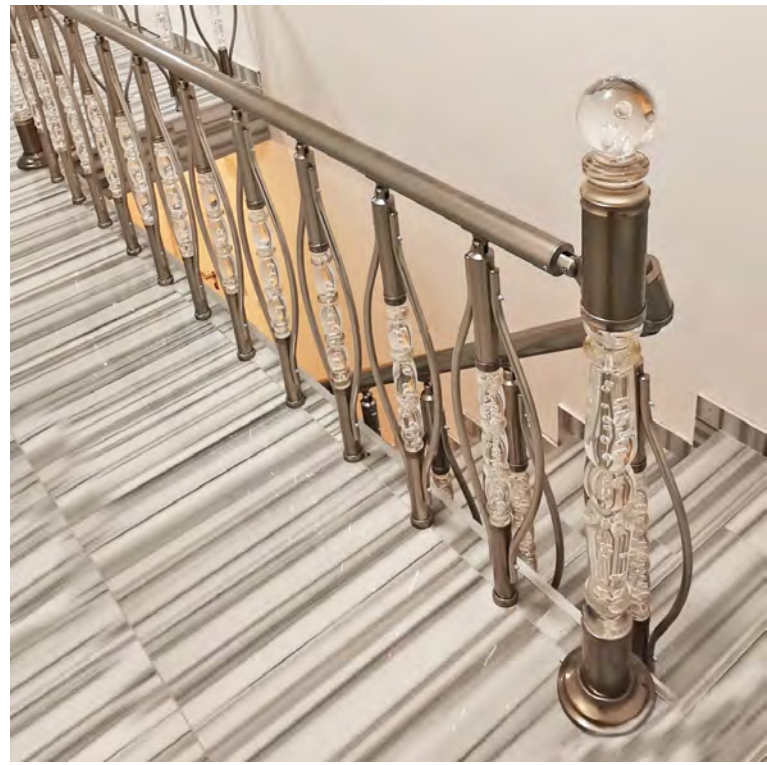

AL PROFIL

KATALOG

**KVALITET NIKADA
NE IZLAZI IZ MODE**

AL PROFIL

AL PROFIL d.o.o.
Aerodromska 54, Kruševac
tel/fax: +381 37 201 039
tel: 062 8 770 700
tel: 062 77 66 99
www.alu-ograde.rs
info@alu-ograde.rs