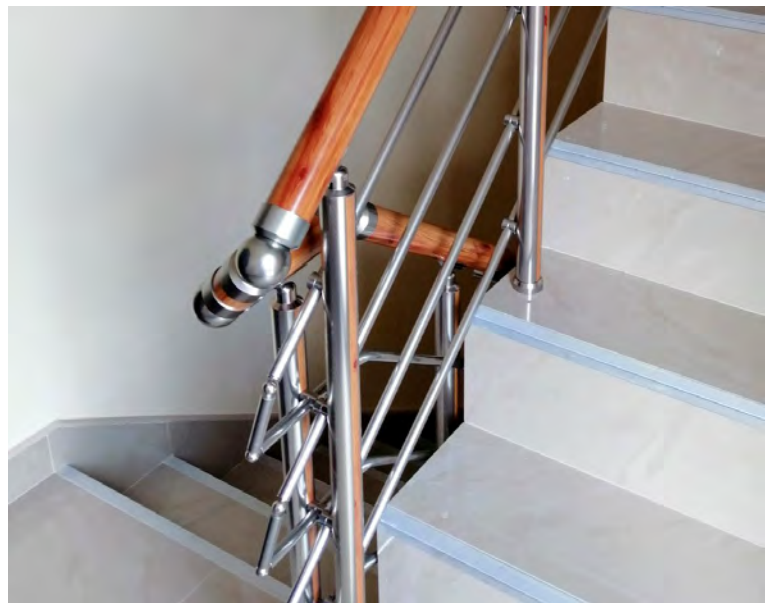

AL PROFIL

KATALOG

**KVALITET NIKADA
NE IZLAZI IZ MODE**

AL PROFIL

AL PROFIL d.o.o.
Aerodromska 54, Kruševac
tel/fax: +381 37 201 039
tel: 062 8 770 700
tel: 062 77 66 99
www.alu-ograde.rs
info@alu-ograde.rs