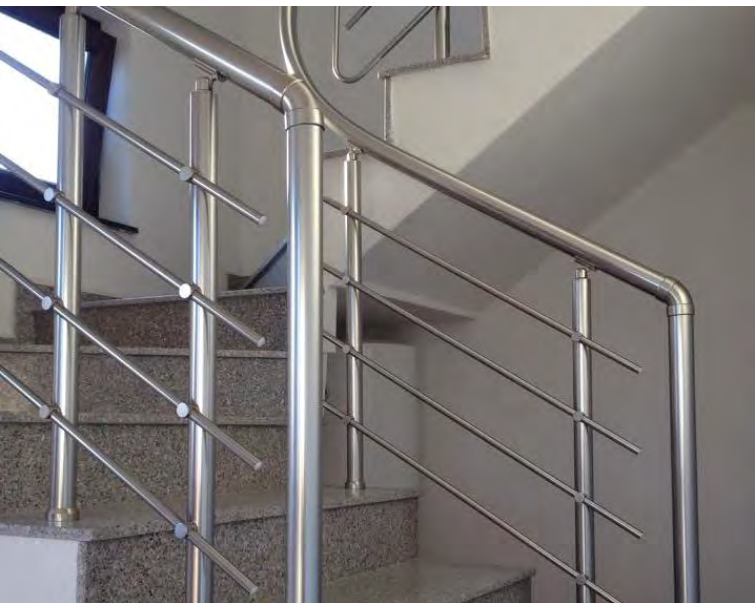

AL PROFIL

KATALOG

**KVALITET NIKADA
NE IZLAZI IZ MODE**

AL PROFIL

AL PROFIL d.o.o.
Aerodromska 54, Kruševac
tel/fax: +381 37 201 039
tel: 062 8 770 700
tel: 062 77 66 99
www.alu-ograde.rs
info@alu-ograde.rs