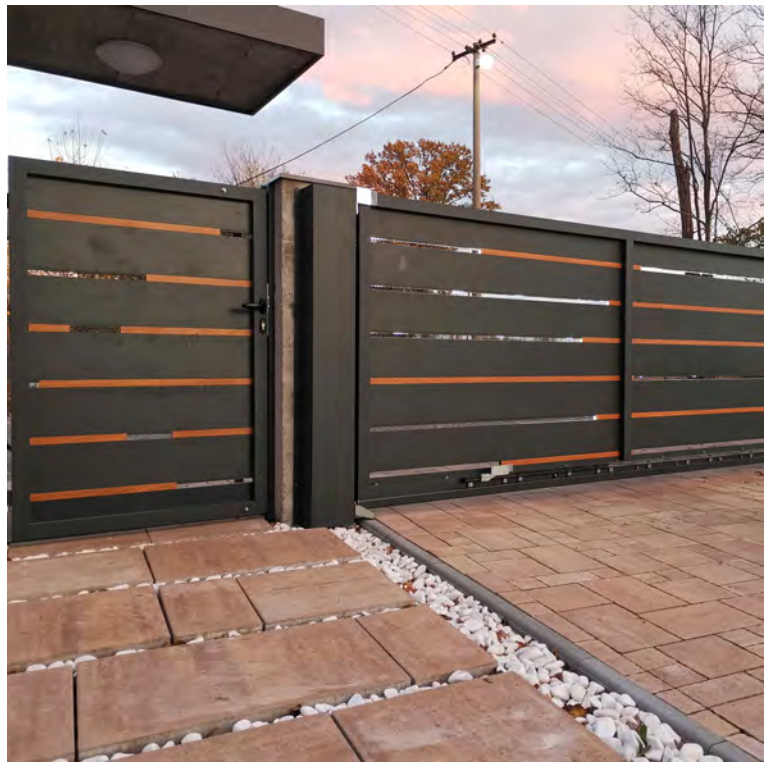

AL PROFIL

KATALOG

**KVALITET NIKADA
NE IZLAZI IZ MODE**

AL PROFIL

AL PROFIL d.o.o.
Aerodromska 54, Kruševac
tel/fax: +381 37 201 039
tel: 062 8 770 700
tel: 062 77 66 99
www.alu-ograde.rs
info@alu-ograde.rs