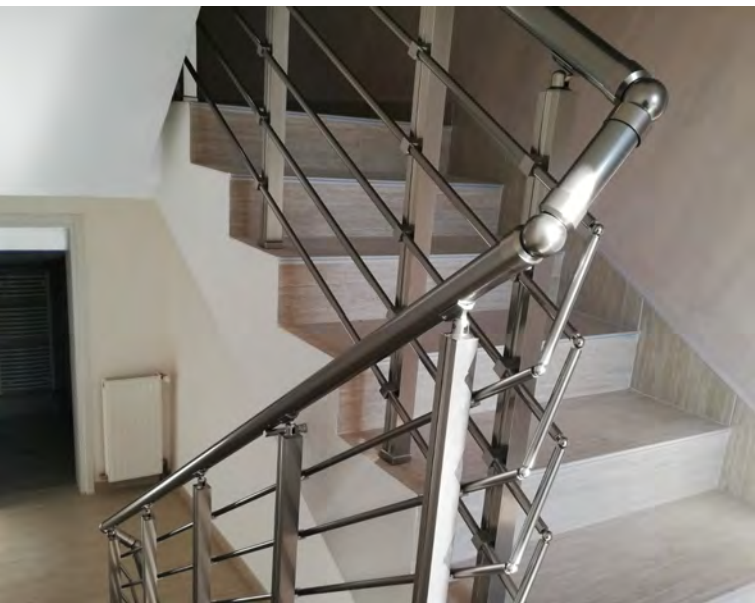

AL PROFIL

KATALOG

**KVALITET NIKADA
NE IZLAZI IZ MODE**

AL PROFIL

AL PROFIL d.o.o.
Aerodromska 54, Kruševac
tel/fax: +381 37 201 039
tel: 062 8 770 700
tel: 062 77 66 99
www.alu-ograde.rs
info@alu-ograde.rs